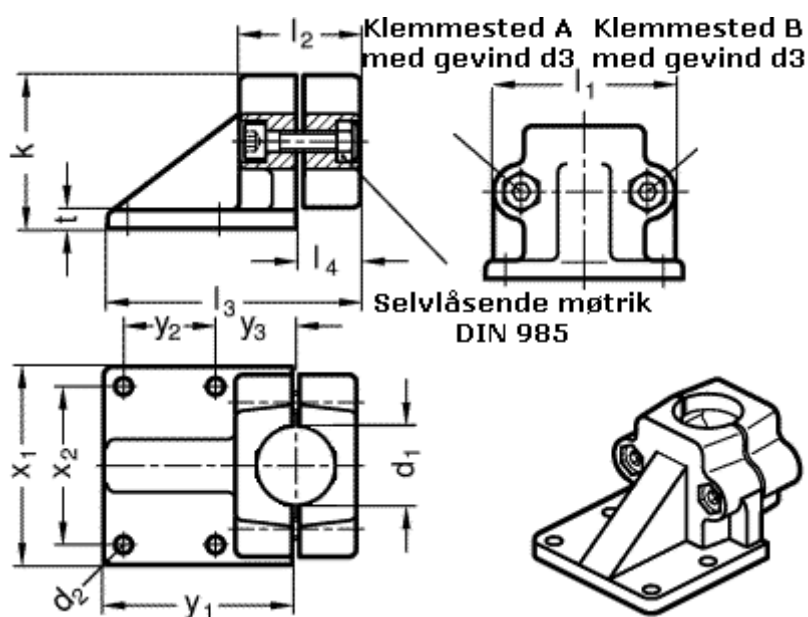

Varenummer: 20166B202SW

Beskrivelse: E+G

Fod forskubbet Rørholder GN166-B20-2-SW

Mål

$d_1 = B20$	$t = 7$
$d_2 = 7$	$x_1 = 75$
$d_3 = M 8$	$x_2 = 60$
$k = 58$	$y_1 = 72$
$l_1 = 69$	$y_2 = 35$
$l_2 = 46$	$y_3 = 30$
$l_3 = 96$	
$l_4 = 23$	